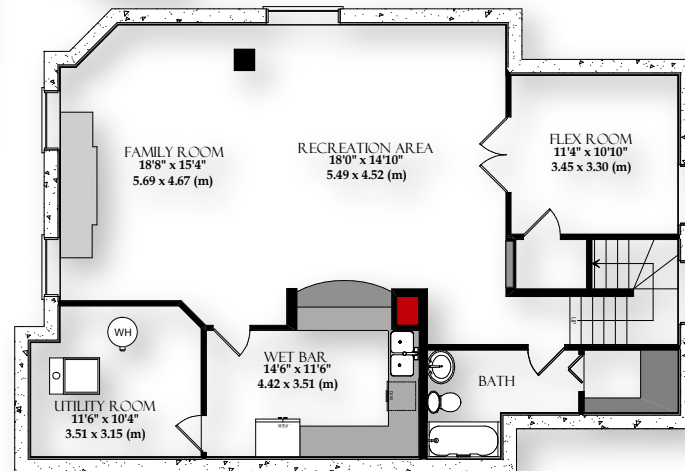

422 SIERRA MADRE COURT SW
 MAIN LEVEL - **1344.13 Sq.Ft. / 124.86 m2**
 UPPER LEVEL - **1028.81 Sq.Ft. / 95.57 m2**
 TOTAL SIZE - **2372.94 Sq.Ft. / 220.43 m2**
 BASEMENT - **1017.01 Sq.Ft. / 94.48 m2**