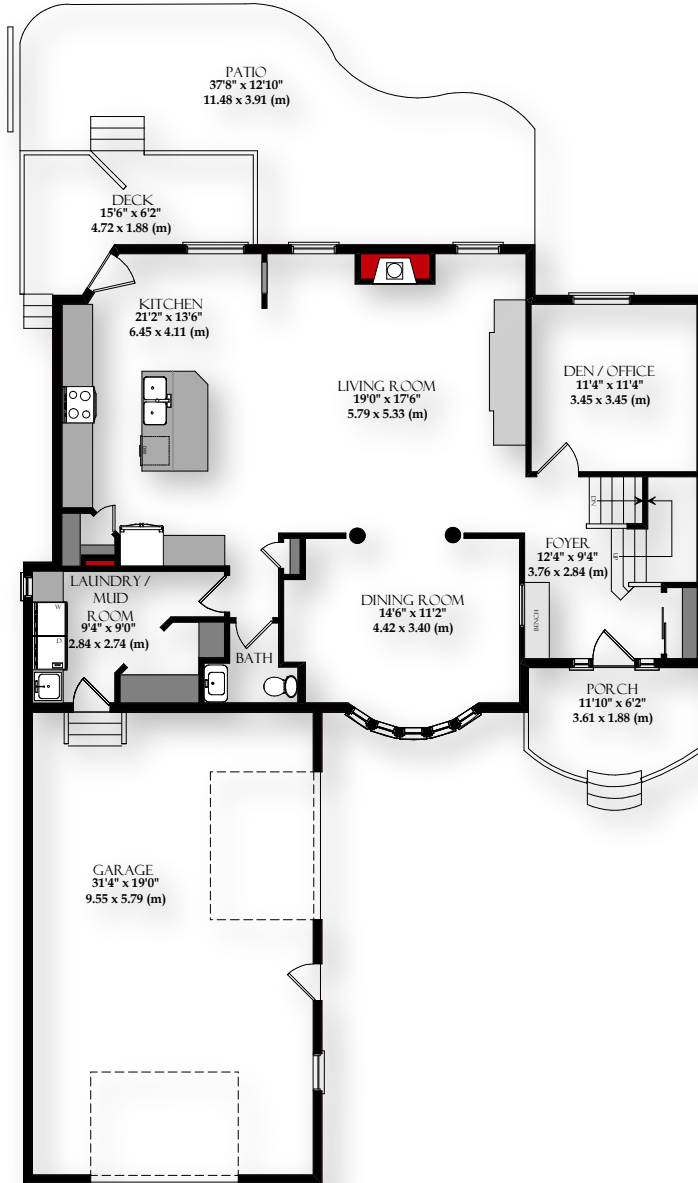

422 SIERRA MADRE COURT SW
 MAIN LEVEL - **1344.13 Sq.Ft. / 124.86 m2**
 UPPER LEVEL - **1028.81 Sq.Ft. / 95.57 m2**
 TOTAL SIZE - **2372.94 Sq.Ft. / 220.43 m2**
 BASEMENT - **1017.01 Sq.Ft. / 94.48 m2**