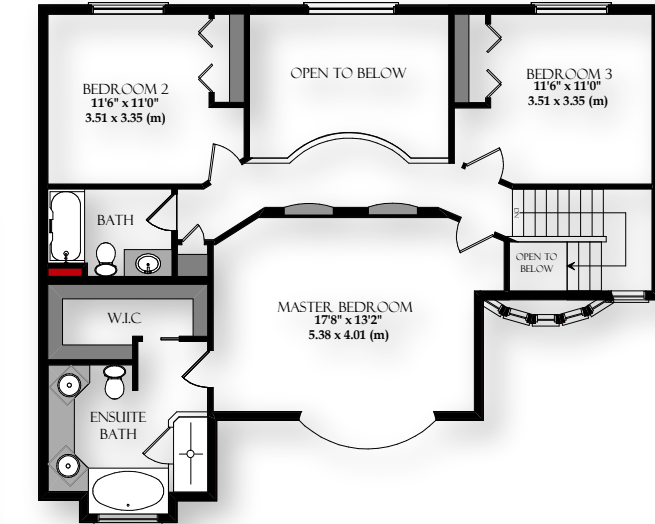

422 SIERRA MADRE COURT SW
 MAIN LEVEL - **1344.13 Sq.Ft. / 124.86 m2**
 UPPER LEVEL - **1028.81 Sq.Ft. / 95.57 m2**
 TOTAL SIZE - **2372.94 Sq.Ft. / 220.43 m2**
 BASEMENT - **1017.01 Sq.Ft. / 94.48 m2**